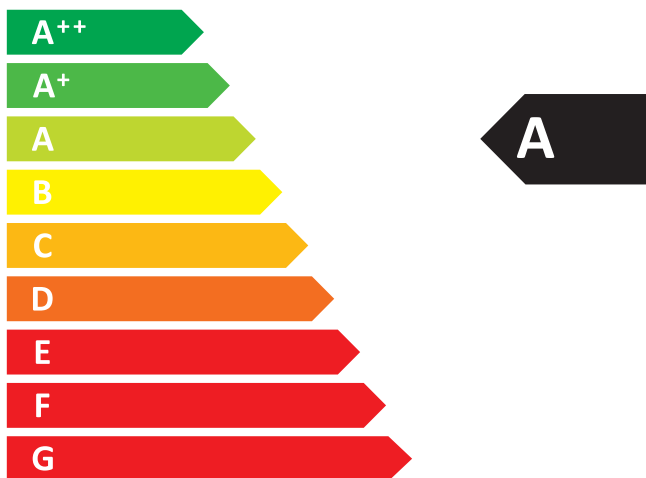

**ENERG**  
енергия · ενεργεια

**LC-32 Zibro made**

**by Toyotomi**

**LC-32**

**3,2**  
kW

ENERGIA · ЕНЕРГИЯ · ΕΝΕΡΓΕΙΑ · ENERGIJA · ENERGY · ENERGIE · ENERGI

2015/1186