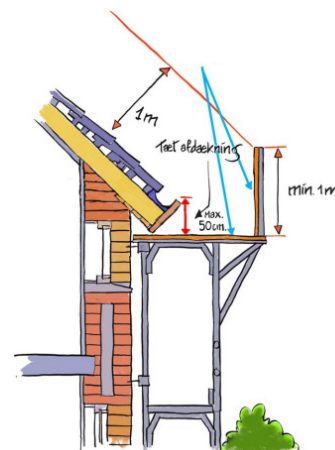

### Disse af vores platforme er droptestede:

Platforme	Varenr.	DB-nr.
Platform 178 cm – 200 kg – KL. 3	9230-178	5132933
Platform 250 cm – 200 kg – KL. 3	9230-250	5132934
Platform 305 cm – 200 kg – KL. 3	9230-305	5132935
Platform 305 cm – 300 kg – KL. 4	9340-305	2270712

DROPTTESTET  
PLATFORM

EUROPEAN STANDARD  
EN12810-2

KG

EUROPEAN STANDARD  
EN 12810-2

CUSTERS

NYHED

Lånt fra folder fra  
BFA BYGGE & ANLÆG