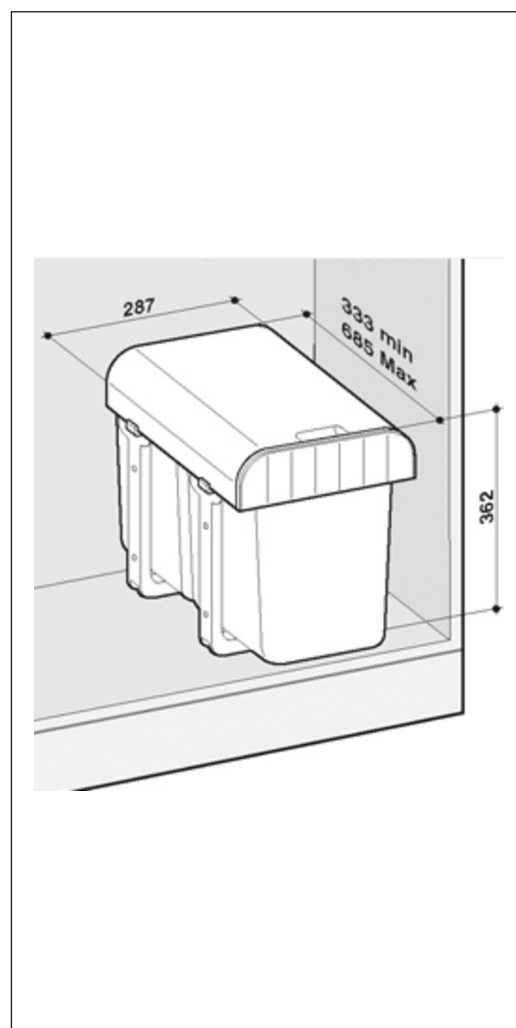

Affaldsbeholder ALADIN

Vare nr. ALADIN2
GTIN 8001582111315
VVS nr. 684151100
DB nr. 5601062

Beskrivelse

ALADIN affaldssystem, designet i to forskellige varianter.

Beregnet til montering i køkkenskab.

Fås med affaldsspande i forskellige farver og størrelser, som gør det muligt at tilpasse affaldssorteringen efter individuelt behov.

ALADIN1 har en stor affaldsbeholder

ALADIN2 har to små affaldsbeholdere

Skabsstørrelse	40
Udvendige mål i mm	333-685 x 287 x 362
Volumen i L	16 / 8+8
Materiale	Polystyrene / Polypropylene
Bruttovægt i kg	3.55
Nettovægt i kg	3.45

Mål: H 365 x B 287 x L 333-685 mm.
Maks belastning 30kg.

ALADIN1 har en stor affaldsbeholder
ALADIN2 har to små affaldsbeholdere