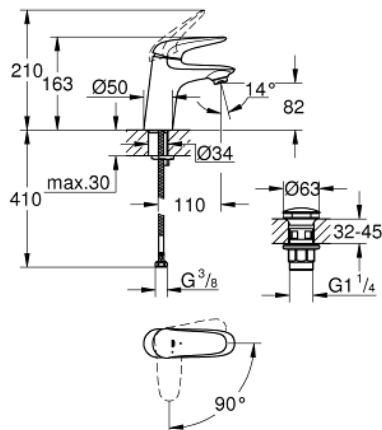

23 748 001 WAVE HÅNDVASKARMATUR, S-SIZE

PRODUKTBESKRIVELSE

- Farve: chrome
- Ethulsmontage
- lukket metalhåndtag
- GROHE SilkMove Energy Saving - Koldstart 35 mm keramisk patron med energisparefunktion ved koldstart
- justerbar volumenbegrænser
- GROHE Long-Life-belægning
- GROHE Water Saving mousseur 5,7 l/min
- isolerede indre vandveje - bly- og nikkelfri indeni vandhanen
- GROHE FastFixation installationssystem til hurtig montage

- glat krop
- push-up bundventil
- Fleksible tilslutningsslanger 3/8"
- GROHE QuickTool included

23 748 001 WAVE HÅNDVASKARMATUR, S-SIZE

RESERVEDELE , august 2016 – now

- 1: greb (Bestillingsnummer 46952000)
 - 2: Kappe (Bestillingsnummer 46492000)
 - 3: Skrue kobling (Bestillingsnummer 46460000)
 - 4: Patron (Bestillingsnummer 46863000)
 - 5: Perlator (Bestillingsnummer 48159000)
 - 6: Monteringsæt til Zedra / Minta (Bestillingsnummer 46671000)
 - 7: Topnøgle (Bestillingsnummer 19332000)*
 - 8: Montagenøgle til håndvask-, bidet - og batterier (Bestillingsnummer 19017000)*
- * Valgfrit tilbehør