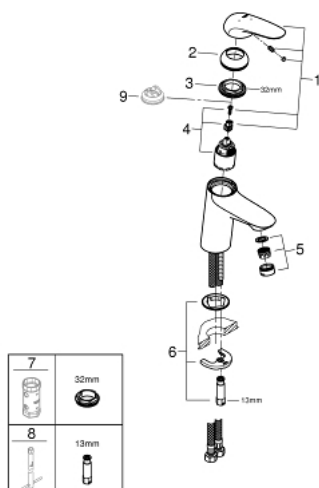

23 748 001 WAVE HÅNDVASKARMATUR, S-SIZE

PRODUKTBESKRIVELSE

- Farve: chrome
- Ethulsmontage
- lukket metalhåndtag
- GROHE SilkMove Energy Saving - Koldstart 35 mm keramisk patron med energisparefunktion ved koldstart
- justerbar volumenbegrænser
- GROHE Long-Life-belægning
- GROHE Water Saving mousseur 5,7 l/min
- isolerede indre vandveje - bly- og nikkelfri indeni vandhanen
- GROHE FastFixation installationssystem til hurtig montage

- glat krop
- push-up bundventil
- Fleksible tilslutningsslanger 3/8"
- GROHE QuickTool included

23 748 001 WAVE HÅNDVASKARMATUR, S-SIZE

RESERVEDELE , august 2016 – now

- 1: greb (Bestillingsnummer 46952000)
 - 2: Kappe (Bestillingsnummer 46492000)
 - 3: Skrue kobling (Bestillingsnummer 46460000)
 - 4: Patron (Bestillingsnummer 46863000)
 - 5: Perlator (Bestillingsnummer 48159000)
 - 6: Monteringsæt til Zedra / Minta (Bestillingsnummer 46671000)
 - 7: Topnøgle (Bestillingsnummer 19332000)*
 - 8: Montagenøgle til håndvask-, bidet - og batterier (Bestillingsnummer 19017000)*
- * Valgfrit tilbehør