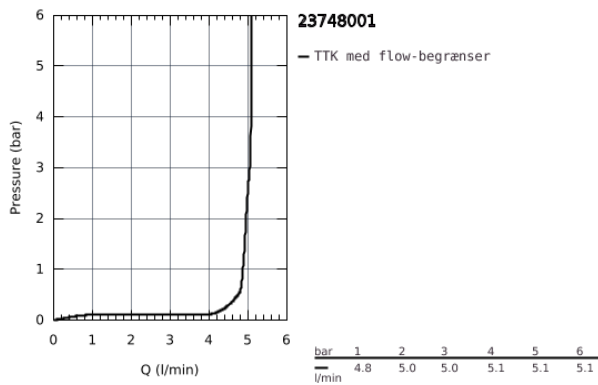

23 748 001 WAVE HÅNDVASKARMATUR, S-SIZE

PRODUKTBESKRIVELSE

- Farve: chrome
- Ethulsmontage
- lukket metalhåndtag
- GROHE SilkMove Energy Saving - Koldstart 35 mm keramisk patron med energisparefunktion ved koldstart
- justerbar volumenbegrænser
- GROHE Long-Life-belægning
- GROHE Water Saving mousseur 5,7 l/min
- isolerede indre vandveje - bly- og nikkelfri indeni vandhanen
- GROHE FastFixation installationssystem til hurtig montage

- glat krop
- push-up bundventil
- Fleksible tilslutningsslanger 3/8"
- GROHE QuickTool included

23 748 001 WAVE HÅNDVASKARMATUR, S-SIZE

RESERVEDELE , august 2016 – now

- 1: greb (Bestillingsnummer 46952000)
 - 2: Kappe (Bestillingsnummer 46492000)
 - 3: Skrue kobling (Bestillingsnummer 46460000)
 - 4: Patron (Bestillingsnummer 46863000)
 - 5: Perlator (Bestillingsnummer 48159000)
 - 6: Monteringsæt til Zedra / Minta (Bestillingsnummer 46671000)
 - 7: Topnøgle (Bestillingsnummer 19332000)*
 - 8: Montagenøgle til håndvask-, bidet - og batterier (Bestillingsnummer 19017000)*
- * Valgfrit tilbehør