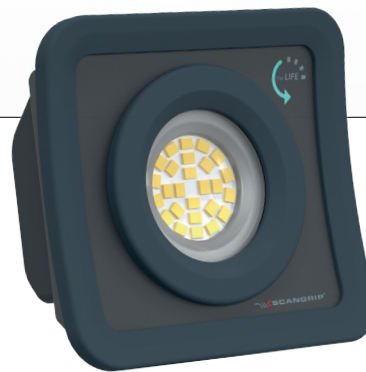

## Ultrakompakt, genopladelig arbejdslampe med 1000 lumen

NOVA MINI er en USB-C genopladelig håndholdt arbejdslampe, som er uundværlig for den professionelle håndværker.

Med sin kompakte størrelse er den let at transportere og have med sig i løbet af dagen. Den har et patenteret SMART GRIP 4-i-1-system, der indeholder flere funktioner i en enkelt enhed. Ringen på lampen, som er baseret på den funktion du kender fra mobiltelefoner f.eks., forbedrer komforten under langvarig brug og forbedrer den overordnede ergonomiske oplevelse. Klipsen fæstner lampen sikkert i arbejdsbæltet, så lampen kan medbringes hele dagen, mens den stærke indbyggede magnet giver fleksibel placeringsmuligheder, når begge hænder skal bruges til en opgave. Derudover kan SMART GRIP-systemet anvendes som støttefod på enhver overflade.

NOVA MINI er robust og modstandsdygtig over for vand og støv (IP65). Den er designet med et højeffektivt multi-LED-design med 26 LED'er og giver op til 1000 lumen - hvilket er helt unikt for så lille en lampe. Derudover viser den brugervenlige batteriindikator den resterende batterikapacitet.

## SMART GRIP 4 in 1

RING

STAND

MAGNET

CLIP

NOVA MINI	
Varenummer	03.6200
Lyskilde	Højeffektivt multi-LED design med 26 LED'er
Luminous flux, lumen	100-1000
OPTILight indstilling	500 lux@0.5 m
Justerbart lysudbytte	6 niveauer
Lysvinkel	100°
CRI	Ra > 80
CCT	5700 K
Driftstid max. / min. Lumen, t.	1.5/18
Driftstid OPTILight, t.	6
Ladetid, t.	4
Batteri	3.6 V / 3200 mAh Li-ion
Ladecykler	Min. 1000
IP-klasse	IP65
Hårdhændet brug	Ja
IK-klassifikation	IK07
Faldtest	2 m
Kabel	1 m USB-A til USB-C
Driftsspænding AC	-
Ladespænding DC	5 V / 1 A
Effektforbrug	7.3 W
Inkl. lader	Nej
Driftstemperatur	-10 til +40 °C
Dimensioner	102 x 39 x 94 mm
Nettovægt	278 g