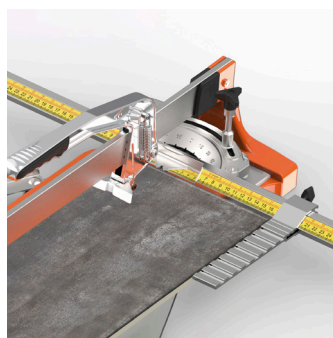

ANVENDELSE

- Til hurtig og præcis skæring af fliser, op til 15 mm tykkelse
- Til den professionelle bruger

INFORMATION

- Der skæres ved at skubbe håndtaget frem
- Vibrations dæmpet skærehåndtag
- Tilpasses automatisk til flisetykkelsen
- Lejer i skærehåndtaget for præcis skæring
- Kraftig glideskinne, der sikrer optimal kraftoverførsel
- Fjeder påvirket skærebord
- Støttearme for stabilt underlag
- Sikrer at emnet ligger fast
- Knækanordning med plastbeskyttelse
- Knækanordning sidder fast med magnet
- Robust opbygning i aluminium
- Med skridsikre gummifødder
- Mulighed for tilkøb af transporttaske

VARE NR.	DB	VARE INFO
163374	2213960	Fliseskærer - Profi Evo 133

Skub
FUNKTION

133 cm
SKÆRE L

5-15 mm
SKÆRE D

4
STØTTEARME

TILBEHØR

163377 - Transporttaske

TEKNISK DATA

Skærelængde	133 cm
Diagonal	94 x 94 cm
Skærehøjde	5-15 mm
Støttearme	4
Vægt	17 kg