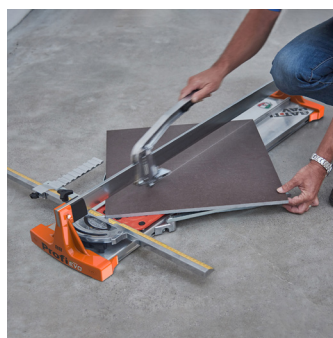

ANVENDELSE

- Til hurtig og præcis skæring af fliser, op til 15 mm tykkelse
- Til den professionelle bruger

INFORMATION

- Der skæres ved at skubbe håndtaget frem
- Vibrations dæmpet skærehåndtag
- Tilpasses automatisk til flisetykkelsen
- Lejer i skærehåndtaget for præcis skæring
- Kraftig glideskinne, der sikrer optimal kraftoverførsel
- Fjeder påvirket skærebord
- Støttearme for stabilt underlag
- Sikrer at emnet ligger fast
- Knækanordning med plastbeskyttelse
- Knækanordning sidder fast med magnet
- Robust opbygning i aluminium
- Med skridsikre gummifødder
- Mulighed for tilkøb af transporttaske

VARE NR.	DB	VARE INFO
163374	2213960	Fliseskærer - Profi Evo 133

Skub
FUNKTION

133 cm
SKÆRE L

5-15 mm
SKÆRE D

4
STØTTEARME

TILBEHØR

163377 - Transporttaske

TEKNISK DATA

Skærelængde	133 cm
Diagonal	94 x 94 cm
Skærehøjde	5-15 mm
Støttearme	4
Vægt	17 kg