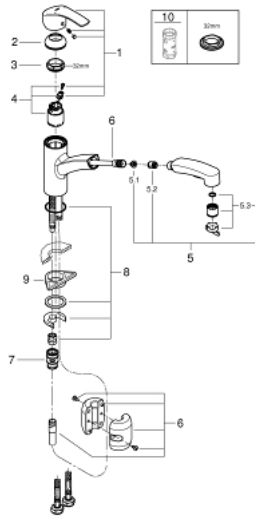

30 307 DC0 START START KØKKENARMATUR

PRODUKTBESKRIVELSE

- Ethulsmontage
- **GROHE StarLight**-belægning
- **GROHE SilkMove** 35mm keramisk patron
- med integreret temperaturbegrænser
- justerbar volumenbegrænser
- med svingtud
- 90° swivel radius
- Svingfelt 90°
- **GROHE Zero** isolerede indre vandveje - bly- og nikkelfri indeni vandhanen
- dual udtrækspray - skifter frem og tilbage mellem alm. gennemstrømning og spray
- omskifter: laminarspray/**SpeedClean** bruserstråle
- automatisk tilbageskift til laminarspray
- system til hurtig montage
- Med kontraventil

30 307 DC0 START START KØKKENARMATUR

RESERVEDELE

- 1: Greb (Bestillingsnummer 46897DC0)
 - 2: Kappe (Bestillingsnummer 46492DC0)
 - 3: Skruering (Bestillingsnummer 46815000)
 - 4: Patron (Bestillingsnummer 46374000)
 - 5: Udtræksbruser (Bestillingsnummer 46956DC0)
 - 5.1: Si til håndbruser (Bestillingsnummer 0676800M)
 - 5.2: Kontraventil til termostatbatterier (Bestillingsnummer 08565000)
 - 5.3: Perlator (Bestillingsnummer 48275000)
 - 6: Bruseslange (Bestillingsnummer 48293000)
 - 7: Kobling (Bestillingsnummer 46338000)
 - 8: Monteringsæt til Zedra / Minta (Bestillingsnummer 46346000)
 - 9: Stabiliseringsplade til under køkkenbord plade (Bestillingsnummer 05334000)
 -)
 - 10: Topnøgle (Bestillingsnummer 19332000)*
- * Valgfrit tilbehør