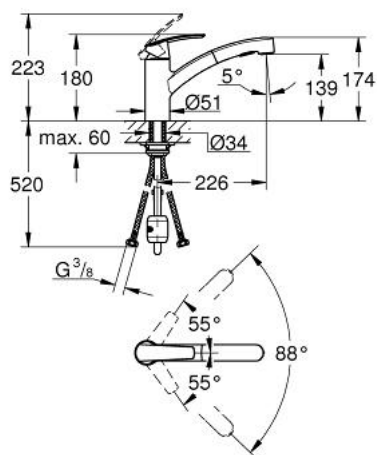

30 307 DC0 START START KØKKENARMATUR

PRODUKTBESKRIVELSE

- Ethulsmontage
- **GROHE StarLight**-belægning
- **GROHE SilkMove** 35mm keramisk patron
- med integreret temperaturbegrænser
- justerbar volumenbegrænser
- med svingtud
- 90° swivel radius
- Svingfelt 90°
- **GROHE Zero** isolerede indre vandveje - bly- og nikkelfri indeni vandhanen
- dual udtrækspray - skifter frem og tilbage mellem alm. gennemstrømning og spray
- omskifter: laminarspray/**SpeedClean** bruserstråle
- automatisk tilbageskift til laminarspray
- system til hurtig montage
- Med kontraventil

30 307 DC0 START START KØKKENARMATUR

RESERVEDELE

- 1: Greb (Bestillingsnummer 46897DC0)
 - 2: Kappe (Bestillingsnummer 46492DC0)
 - 3: Skruering (Bestillingsnummer 46815000)
 - 4: Patron (Bestillingsnummer 46374000)
 - 5: Udtræksbruser (Bestillingsnummer 46956DC0)
 - 5.1: Si til håndbruser (Bestillingsnummer 0676800M)
 - 5.2: Kontraventil til termostatbatterier (Bestillingsnummer 08565000)
 - 5.3: Perlator (Bestillingsnummer 48275000)
 - 6: Bruseslange (Bestillingsnummer 48293000)
 - 7: Kobling (Bestillingsnummer 46338000)
 - 8: Monteringsæt til Zedra / Minta (Bestillingsnummer 46346000)
 - 9: Stabiliseringsplade til under køkkenbord plade (Bestillingsnummer 05334000)
 -)
 - 10: Topnøgle (Bestillingsnummer 19332000)*
- * Valgfrit tilbehør