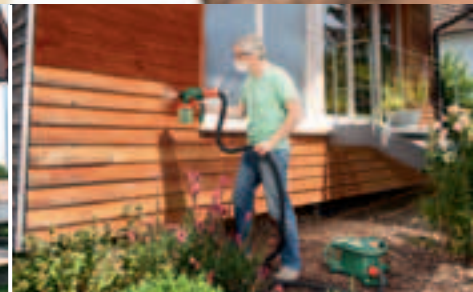

Du kan også finde mange forslag og tips online på
adressen: www.bosch-do-it.com

Enkel betjening, imponerende resultat

Slip for det slidsomme og tidskrævende arbejde med pensel og manuel malerrulle. Fyld op til 1 liter maling i den store malingsbeholder. Tilstrækkelig maling til sprøjtemaling i hjørner og langs kanter. Med valgknappen kan du let skifte mellem de forskellige typer maling. Ekstra praktisk: Det mindre sprøjtemalingssystem PFS 3000-2 kan fastgøres i en skulderrem, mens det kraftige system PFS 5000 E har hjul og følger dig overalt.

Ensartet resultat ned til mindste vinkel.

Beskyt dine træflader både ude og inde med samme maskine.

Skift maling, og fortsæt

Så er træloftet færdig! Nu er det væggenes tur: Du kan hurtigt skifte mellem de forskellige typer maling. Pistolen skal kun skylles kort, dysen udskiftes, og valgknappen på maskinen skal stilles om – så kan du malere videre. Med den ensartede fine sprøjtestråle kommer du uden problemer ind i hjørnerne i den rette vinkel. Ved hjælp af ConstantFeed-malingbeholderen forsynes sprøjtepistolen med den samme mængde maling konstant. Derved klarer du maling på rekordtid.