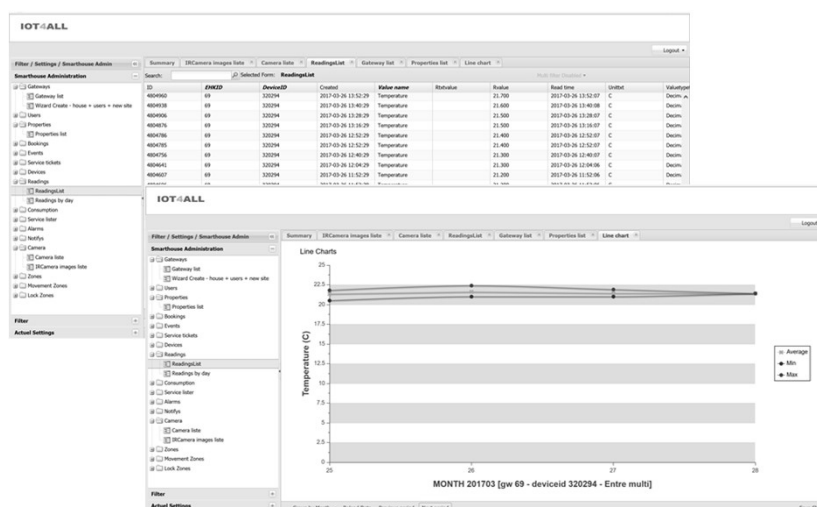

En dørlås som gør hverdagen enklere og giver dig kontrol over din(e) ejendom(me)!

- Fjernåbning aflåsning af lås via APP eller web interface
- Angive hvilke perioder låsen skal være åben og lukket
- Info om ikke ankommet gæster
- Udsendelse af mail/SMS med koder til gæsterne på 4 sprog
- Oprette brugere og koder via APP og web interface
- Brugeradgang i specifikke perioder, f.eks. fredag kl. 09:00-12:00
- Mulighed for forlængelse af lejemål
- Logger og adviserer hvem som låser op og i
- Unikke og ubegrænset medarbejder koder
- Giver besked på mail og sms
- Aflæsning og styring af el, vand og varme.
- F.eks. Kamstrup vand- og fjernvarmemålere samt radiatorer
- Tilvalg: Alarming via sms, e-mail og web interface
- F.eks. tyverialarm, vandlækage eller lave temperatur
- Tilvalg: IP kamera overvågning
- Stream til app og web interface