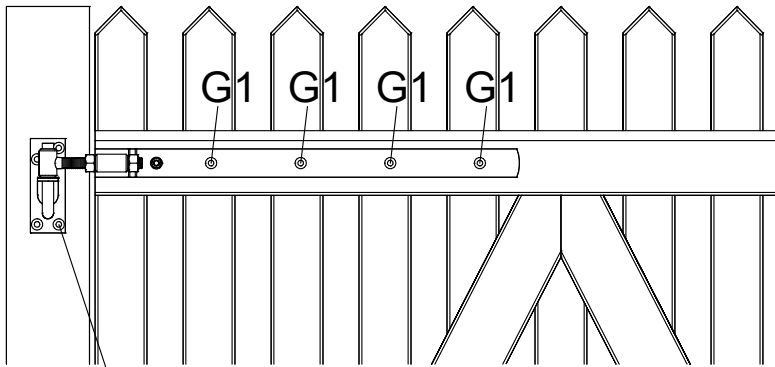

PLUS
 PLUS A/S
 Ådalen 13B
 DK-6600 Vejen
 phone: +45 7996 3333
 web: www.plus.dk
 email: plus@plus.dk

Fig. 1

Fig. 2

Fig. 1

4 x F1

Fig. 2

4 x F1

Afstandsklodsens bruges kun til Skagen Lux og Retro hegn.

Verstärkungsplatte nur für Skagen Lux und Retro Zaun verwenden.

Distansblocket används endast för Skagen Lux och Retro staket.

Avstandsblokken brukes kun til Skagen Lux og Retro gjerder.