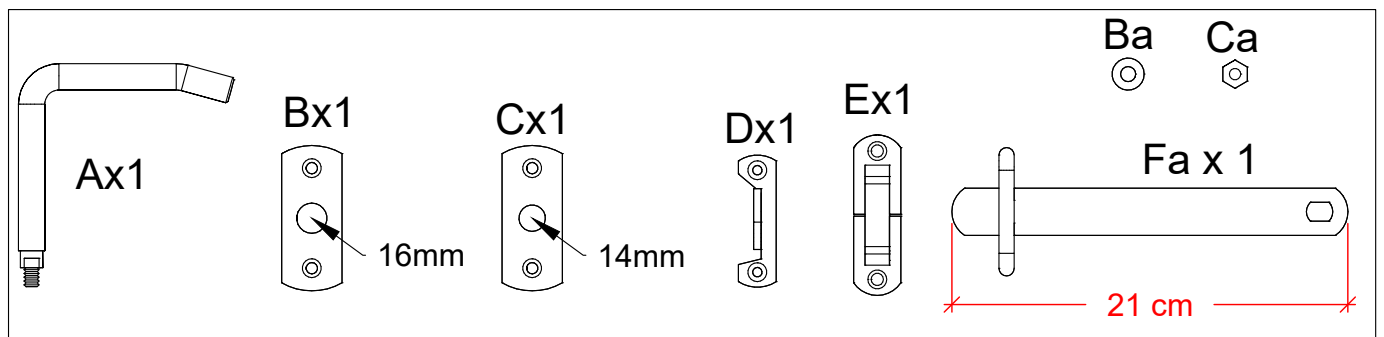

2505-1

Se video - www.plus.dk
 Siehe Video - www.plus.dk
 See video - www.plus.dk
 Se på video - www.plus.dk

Afstandsklodsens bruges kun til Skagen Lux og Retro hegn.
 Verstärkungsplatte nur für Skagen Lux und Retro Zaun verwenden.
 Distansblocket används endast för Skagen Lux och Retro staket.
 Avstansblokken brukes kun til Skagen Lux og Retro gjerder.

PLUS
 PLUS A/S
 Ådalen 13B
 DK-6600 Vejen
 phone: +45 7996 3333
 web: www.plus.dk
 email: plus@plus.dk

Fig. 1

Fig. 2

Fig. 1

4 x F1

Fig. 2

4 x F1

Afstandsklodsens bruges kun til Skagen Lux og Retro hegn.

Verstärkungsplatte nur für Skagen Lux und Retro Zaun verwenden.

Distansblocket används endast för Skagen Lux och Retro staket.

Avstandsblokken brukes kun til Skagen Lux og Retro gjerder.