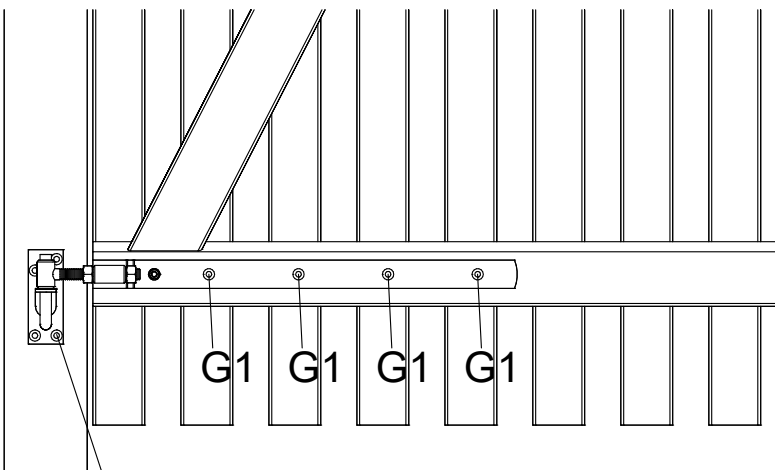

2505-1

Se video - www.plus.dk
 Siehe Video - www.plus.dk
 See video - www.plus.dk
 Se på video - www.plus.dk

Afstandsklodsens bruges kun til Skagen Lux og Retro hegn.
 Verstärkungsplatte nur für Skagen Lux und Retro Zaun verwenden.
 Distansblocket används endast för Skagen Lux och Retro staket.
 Avstansblokken brukes kun til Skagen Lux og Retro gjerder.

PLUS
 PLUS A/S
 Ådalen 13B
 DK-6600 Vejen
 phone: +45 7996 3333
 web: www.plus.dk
 email: plus@plus.dk

Fig. 1

Fig. 2

Fig. 1

4 x F1

Fig. 2

4 x F1

Afstandsklodsens bruges kun til Skagen Lux og Retro hegn.

Verstärkungsplatte nur für Skagen Lux und Retro Zaun verwenden.

Distansblocket används endast för Skagen Lux och Retro staket.

Avstandsblokken brukes kun til Skagen Lux og Retro gjerder.