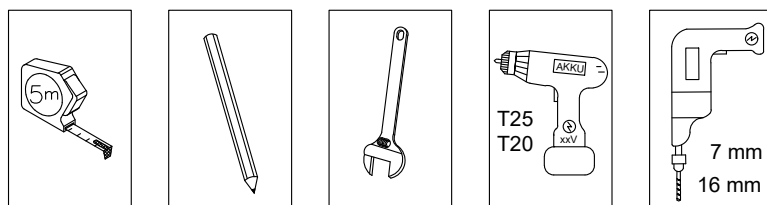

2505-1

Se video - www.plus.dk
 Siehe Video - www.plus.dk
 See video - www.plus.dk
 Se på video - www.plus.dk

Afstandsklodsens bruges kun til Skagen Lux og Retro hegn.
 Verstärkungsplatte nur für Skagen Lux und Retro Zaun verwenden.
 Distansblocket används endast för Skagen Lux och Retro staket.
 Avstansblokken brukes kun til Skagen Lux og Retro gjerder.

PLUS
 PLUS A/S
 Ådalen 13B
 DK-6600 Vejen
 phone: +45 7996 3333
 web: www.plus.dk
 email: plus@plus.dk

Fig. 1

Fig. 2

Fig. 1

4 x F1

Fig. 2

4 x F1

Afstandsklodsens bruges kun til Skagen Lux og Retro hegn.

Verstärkungsplatte nur für Skagen Lux und Retro Zaun verwenden.

Distansblocket används endast för Skagen Lux och Retro staket.

Avstandsblokken brukes kun til Skagen Lux og Retro gjerder.