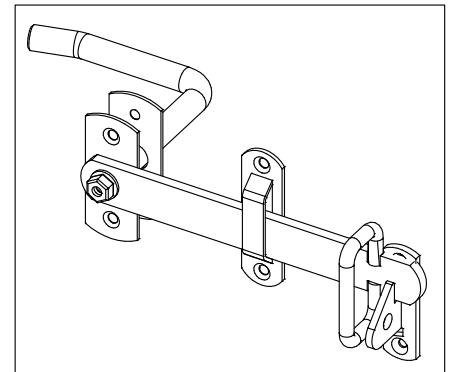

2505-1

Se video - www.plus.dk
 Siehe Video - www.plus.dk
 See video - www.plus.dk
 Se på video - www.plus.dk

Afstandsklodsens bruges kun til Skagen Lux og Retro hegn.
 Verstärkungsplatte nur für Skagen Lux und Retro Zaun verwenden.
 Distansblocket används endast för Skagen Lux och Retro staket.
 Avstansblokken brukes kun til Skagen Lux og Retro gjerder.

PLUS
 PLUS A/S
 Ådalen 13B
 DK-6600 Vejen
 phone: +45 7996 3333
 web: www.plus.dk
 email: plus@plus.dk

Fig. 1

Fig. 2

Fig. 1

4 x F1

Fig. 2

4 x F1

Afstandsklodsens bruges kun til Skagen Lux og Retro hegn.

Verstärkungsplatte nur für Skagen Lux und Retro Zaun verwenden.

Distansblocket används endast för Skagen Lux och Retro staket.

Avstandsblokken brukes kun til Skagen Lux og Retro gjerder.