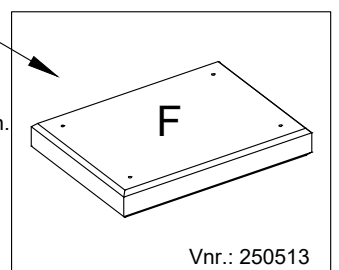

2505-1

Se video - www.plus.dk
 Siehe Video - www.plus.dk
 See video - www.plus.dk
 Se på video - www.plus.dk

Afstandsklodsens bruges kun til Skagen Lux og Retro hegn.
 Verstärkungsplatte nur für Skagen Lux und Retro Zaun verwenden.
 Distansblocket används endast för Skagen Lux och Retro staket.
 Avstansblokken brukes kun til Skagen Lux og Retro gjerder.

Verstärkungsplatte nur für Skagen Lux und Retro Zaun verwenden.

Distansblocket används endast för Skagen Lux och Retro staket.

Avstandsblokken brukes kun til Skagen Lux og Retro gjerder.