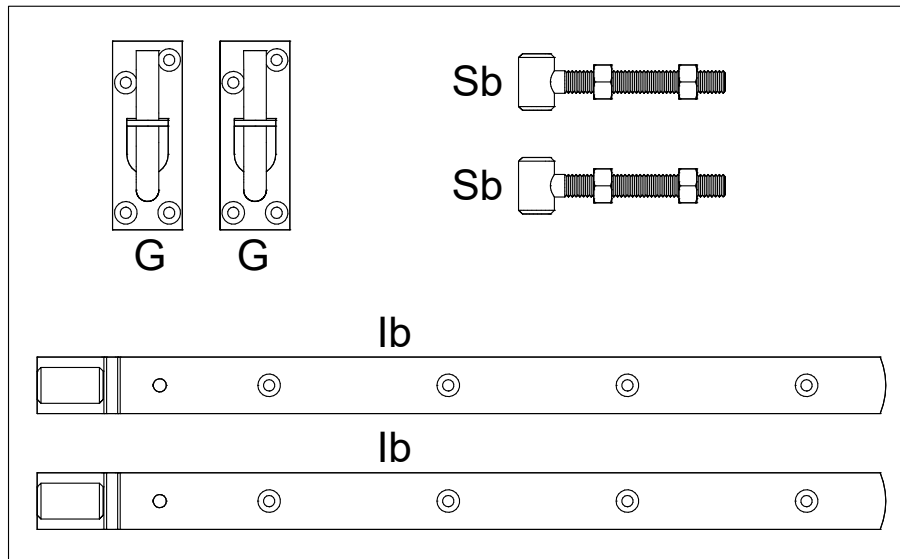

2505-1

Se video - www.plus.dk
 Siehe Video - www.plus.dk
 See video - www.plus.dk
 Se på video - www.plus.dk

Afstandsklodsens bruges kun til Skagen Lux og Retro hegn.
 Verstärkungsplatte nur für Skagen Lux und Retro Zaun verwenden.
 Distansblocket används endast för Skagen Lux och Retro staket.
 Avstansblokken brukes kun til Skagen Lux og Retro gjerder.

PLUS
 PLUS A/S
 Ådalen 13B
 DK-6600 Vejen
 phone: +45 7996 3333
 web: www.plus.dk
 email: plus@plus.dk

Fig. 1

Fig. 2

Fig. 1

4 x F1

Fig. 2

4 x F1

Afstandsklodsens bruges kun til Skagen Lux og Retro hegn.

Verstärkungsplatte nur für Skagen Lux und Retro Zaun verwenden.

Distansblocket används endast för Skagen Lux och Retro staket.

Avstandsblokken brukes kun til Skagen Lux og Retro gjerder.