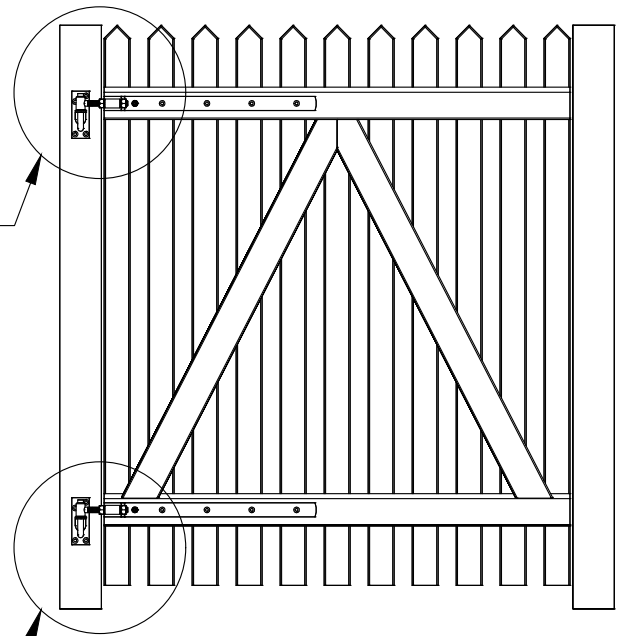

2505-1

Se video - www.plus.dk
 Siehe Video - www.plus.dk
 See video - www.plus.dk
 Se på video - www.plus.dk

Afstandsklodsens bruges kun til Skagen Lux og Retro hegn.
 Verstärkungsplatte nur für Skagen Lux und Retro Zaun verwenden.
 Distansblocket används endast för Skagen Lux och Retro staket.
 Avstansblokken brukes kun til Skagen Lux og Retro gjerder.

PLUS
 PLUS A/S
 Ådalen 13B
 DK-6600 Vejen
 phone: +45 7996 3333
 web: www.plus.dk
 email: plus@plus.dk

Fig. 1

Fig. 2

Fig. 1

4 x F1

Fig. 2

4 x F1

Afstandsklodsens bruges kun til Skagen Lux og Retro hegn.

Verstärkungsplatte nur für Skagen Lux und Retro Zaun verwenden.

Distansblocket används endast för Skagen Lux och Retro staket.

Avstandsblokken brukes kun til Skagen Lux og Retro gjerder.