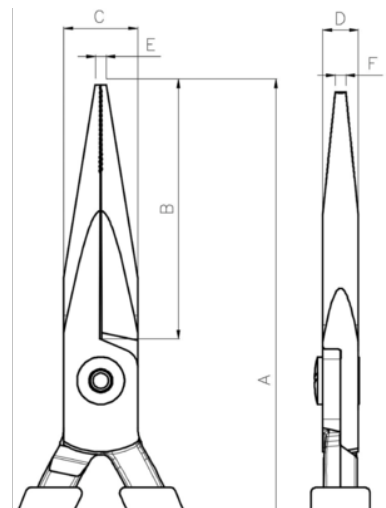

C3830/C3840

**Kompakte spidstænger med
orange PVC-håndtag**

PRODUKTOPLYSNINGER

- Med riflede kæber
- Orange PVC-håndtag
- Skrueforbindelse, der minimerer friktion og maksimerer kæbejustering
- Indvendig returfjeder med begrænset åbning for at undgå brugertræthed
- Højtlegeret stål
- Naturlig finish
- CNC-maskinslibning garanterer nøjagtig ægvinkel
- ISO 9655
- IP: Industripakning

Follow the Fish!

PRODUKTATTRIBUTTER

Produkt	A	B	C	E	F	 g
C3830	121 mm	20 mm	12,5 mm	1,8 mm	1.8 mm	66 g
C3830IP	121 mm	20 mm	12,5 mm	1,8 mm	1.8 mm	66 g
C3840	144 mm	43 mm	12,5 mm	1,8 mm	1.8 mm	74 g
C3840IP	144 mm	43 mm	12,5 mm	1,8 mm	1.8 mm	74 g