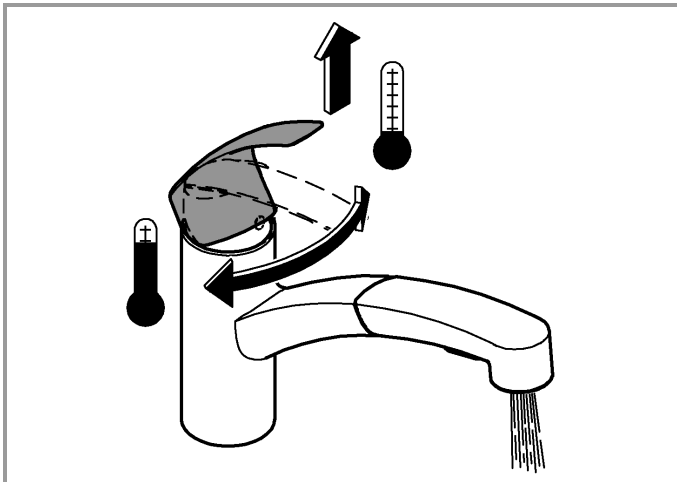

5

6

7

Pure Freude an Wasser

GROHE
WAVES

D

+49 571 3989 333
helpline@grohe.de

A