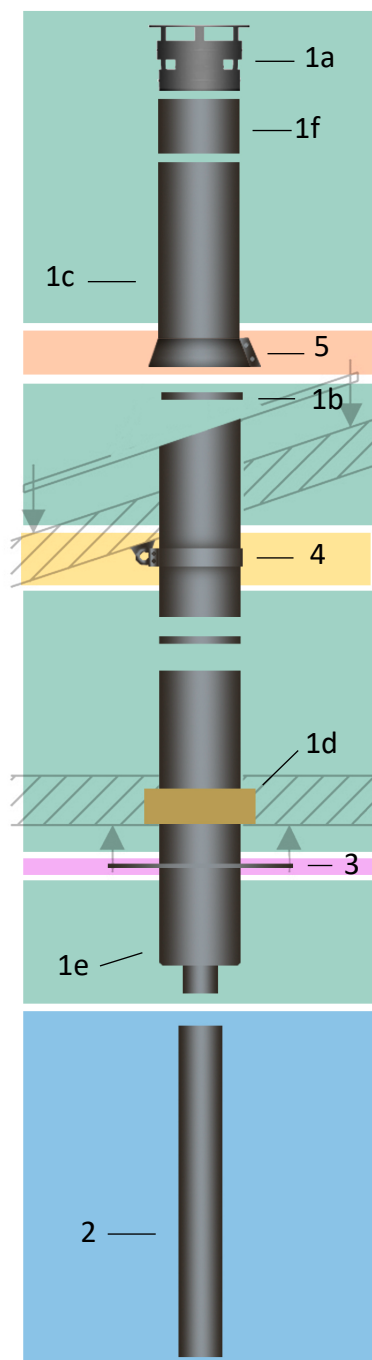

3	Loftkrave 0-10°	100233	1578188	
3	Loftkrave 10-35° - 2 delte	100234	1578193	
3	Loftkrave 30-45° - 2 delte	100235	1578197	
3	Loftkrave 46-50° - 2 delte	100236	1578203	

4	Spærstyr 0-50° - Ø250 mm	100230	1578173	
4	Loftstyr u/krave 0-50° - Ø250 mm	100226	1578062	

Til bølget tag (eternit, tegl mm)

5	Blyfri flexinddækning 5-32° - Ø250 mm	100196	1577954	
5	Blyfri flexinddækning 33-45° - Ø250 mm	100194	1577855	
5	Blyfri flexinddækning 46-55° - Ø250 mm	100195	1577858	

Til fladt tag (tagpap, skiffer mm)

5	Alu. inddækning 0-5° - Ø250 mm	100191	1577814	
5	Alu. inddækning 5-32° - Ø250 mm	100193	1577841	
5	Alu. inddækning 33-45° - Ø250 mm	100192	1577850	
5	Alu. inddækning 46-55° - Ø250 mm	100672	1577851	

Tilvalg under inddækning

5	Dampspærre-manchet 5-32°	100668	1816508	
5	Undertagskrave 0-50°	100199	5211710	

Anbefales ved mere end 2 meter over tag

5	Tagstyr 2-ben teleskop 0-50° - sort	100232	1578184	

Rekvissions Nr.	Kontaktpers.

Brug gerne vores Skorstensberegner på vardeovne.dk

VARDEOVNE.DK

Prislisten er gældende fra 01.02.2021. VARDE Ovne A/S tager forbehold for trykfejl, udsolgte og udgåede varer samt forlængede leveringstider.

For en komplet skorstensløsning vælges Skorsten basissæt (Nr. 1a-1e), samt enkelte dele fra nr. 2 til 5 valgt ud fra kundens faktiske forhold.

VARDE