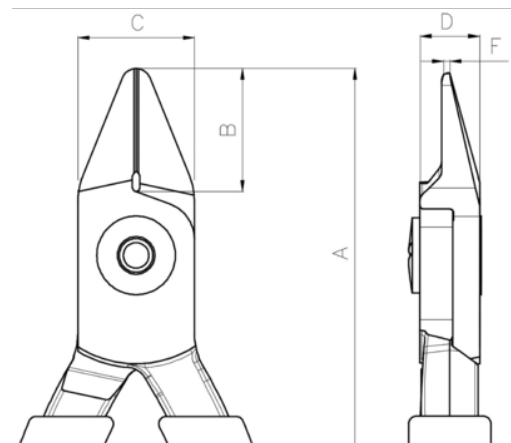

C3330R/C3340R

Kompakte sidebidetænger med spidst og smalt hoved, med orange PVC-håndtag

PRODUKTOPLYSNINGER

- Med spidst og smalt hoved
- Lige afklipning
- Orange PVC-håndtag
- Skrueforbindelse, der minimerer friktion og maksimerer kæbejustering
- Indvendig returfjeder med begrænset åbning for at undgå brugertræthed
- Højtlegeret stål
- Naturlig finish
- CNC-maskinslibning garanterer nøjagtig ægvinkel
- ISO 9654
- IP: Industripakning

Follow the Fish!

PRODUKTATTRIBUTTER

Produkt	A	B	C	D	F			
C3330R	115 mm	11,7 mm	12,5 mm	6 mm	0.8 mm	0,3-1,25 mm	Flush	66 g
C3330R IP	115 mm	11,7 mm	12,5 mm	6 mm	0.8 mm	0,3-1,25 mm	Flush	66 g
C3340R	130 mm	13,8 mm	15,8 mm	8 mm	1.6 mm	0,4-1,6 mm	Flush	116 g
C3340R IP	130 mm	13,8 mm	15,8 mm	8 mm	1.6 mm	0.4-1.6 mm	Flush	116 g