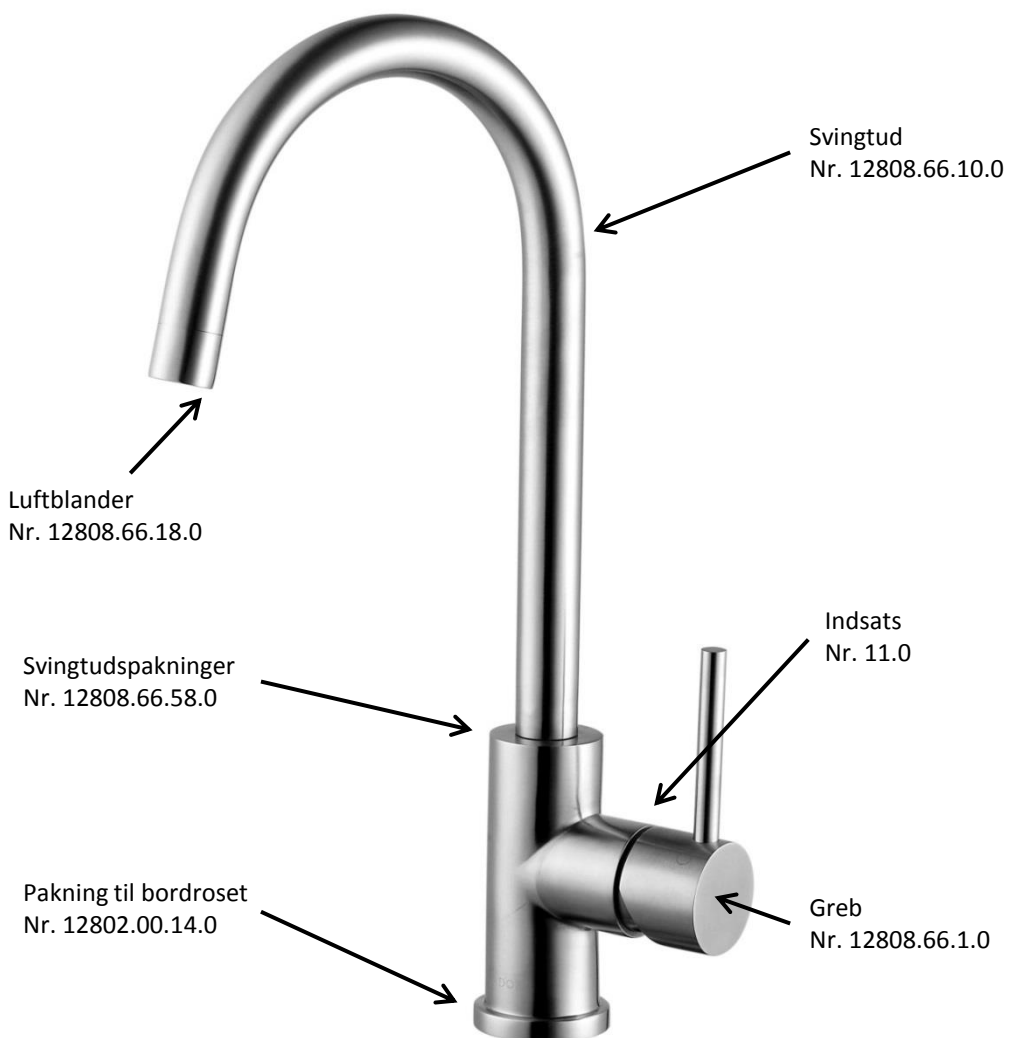

# ADORA

Pos.nr. 12808.66

DB.nr. 5162758

Kombi Flex armaturslange  
Nr. 165.2

Bespænding halvmåne/2  
Nr. 12808.00.15.0