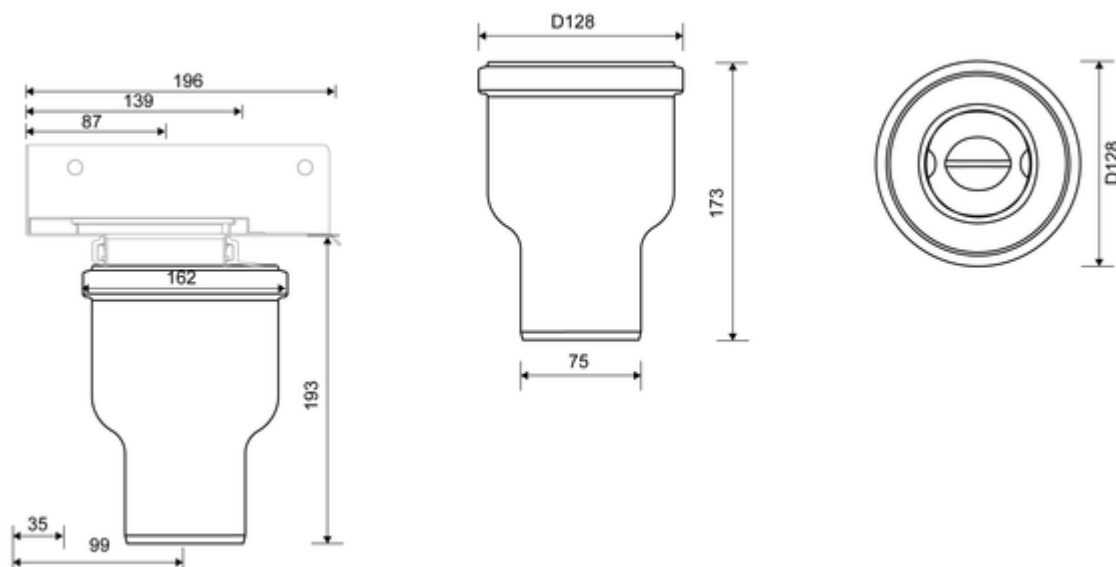

LINJE 2412.0075
- VANDRET UDLØB I Ø 75 MM

- Inkl. Optagelig vandlås (der kan skilles ad og rengøres)

SPECIFIKATIONER:

VARE NR.:	2412.0075
VVS NR.:	155032313
ANVENDELSE:	HJØRNEAFLØB
INDBYGNINGSHØJDE (HJØRNE):	193 MM
UDLØBSDIMENSION:	Ø 75 MM
UDLØBSRETNING:	LODRET
KAPACITET:	1,0 L/S
VANDLÅS:	MED
SIDEINDLØB:	UDEN
VÆGT EXCL EMBA:	0,4 KG
VÆGT INKL EMBA:	0,5 KG
PAKNING:	EPDM
MATERIALE:	PLAST PP
PASSER TIL ARMATUR:	ARMATUR: 2011.0200

- ! - Den angivne byggehøjde kan afvige med 3 mm pga. produktionstolerancer
- Diagonale mål fra indvendigt hjørne til front

GODKENDELSER

VA 2.42/19872

MK 7.21/1699

EN 1253

EN 1253