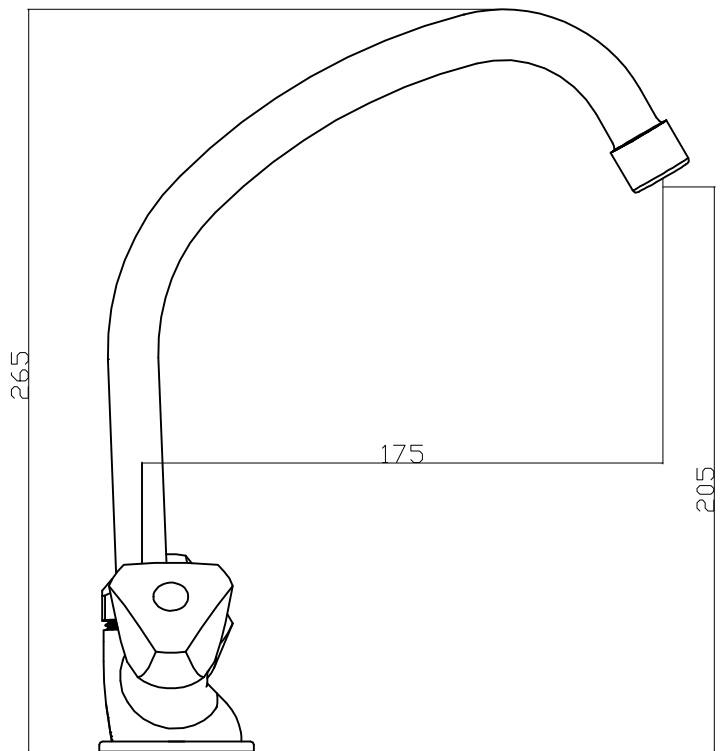

Ved vurdering af, om armaturet ved det aktuelle vandtryk kan give en tilfredsstillende vandstrøm, henvises til DS 439.

- Betjening:** 2 greb for vandstrøm og blanding af koldt og varmt vand
- Montering:** På bordplade. Tilgang nedefra gennem 10 mm kobberør
- Udløb:** Svingbar udløbstud med luftindblænder
- Støjniveau:** $L_{ap} = 22$ dB(A) (ved tryktab 300 kPa)
(Støjniveau i dB(A)) og vandstrøm i afhængighed af tryktabet over armaturet)
- Støjgruppe:** Gruppe 2
- Forudsat vandstrøm:** $q^f = 0,2$ l/s
- Trykgruppe:** >300. Armaturer med angivelsen >300 kan ikke klassificeres i en trykgruppe, da tryktabet ved den forudsatte vandstrøm er større end 300 kPa. Ifølge DS 439 er forudsætningen for at dimensionere installationen ved en forenklet beregning derfor ikke opfyldt. Der må i stedet foretages en beregning af den aktuelle installation eller en aftapningsprøve for at sikre, at armaturet kan yde en tilstrækkelig vandmængde.
- Vandstrøm:** 14 liter/min v. 3 bar
- Materiale:** Messing
- Regulering:** Vandstrøm: Blødt lukkende indsats.
- Indikator:** Kold: blå mærke. Varm: rød mærke
- Test:** DS/EN200

Godkendelse:  GODKENDT
TIL DRIKKEVAND

Bemærkning: VVS-T trekant logo på bagsiden af armaturet.

Tilbehør: 2 stk. kobberør med gevind 10 x350 mm.

Monteringshul: min. 25 – max. 30 mm

Garanti: Mod dryp 3 år.

Monteringshul: 25 - 30 mm