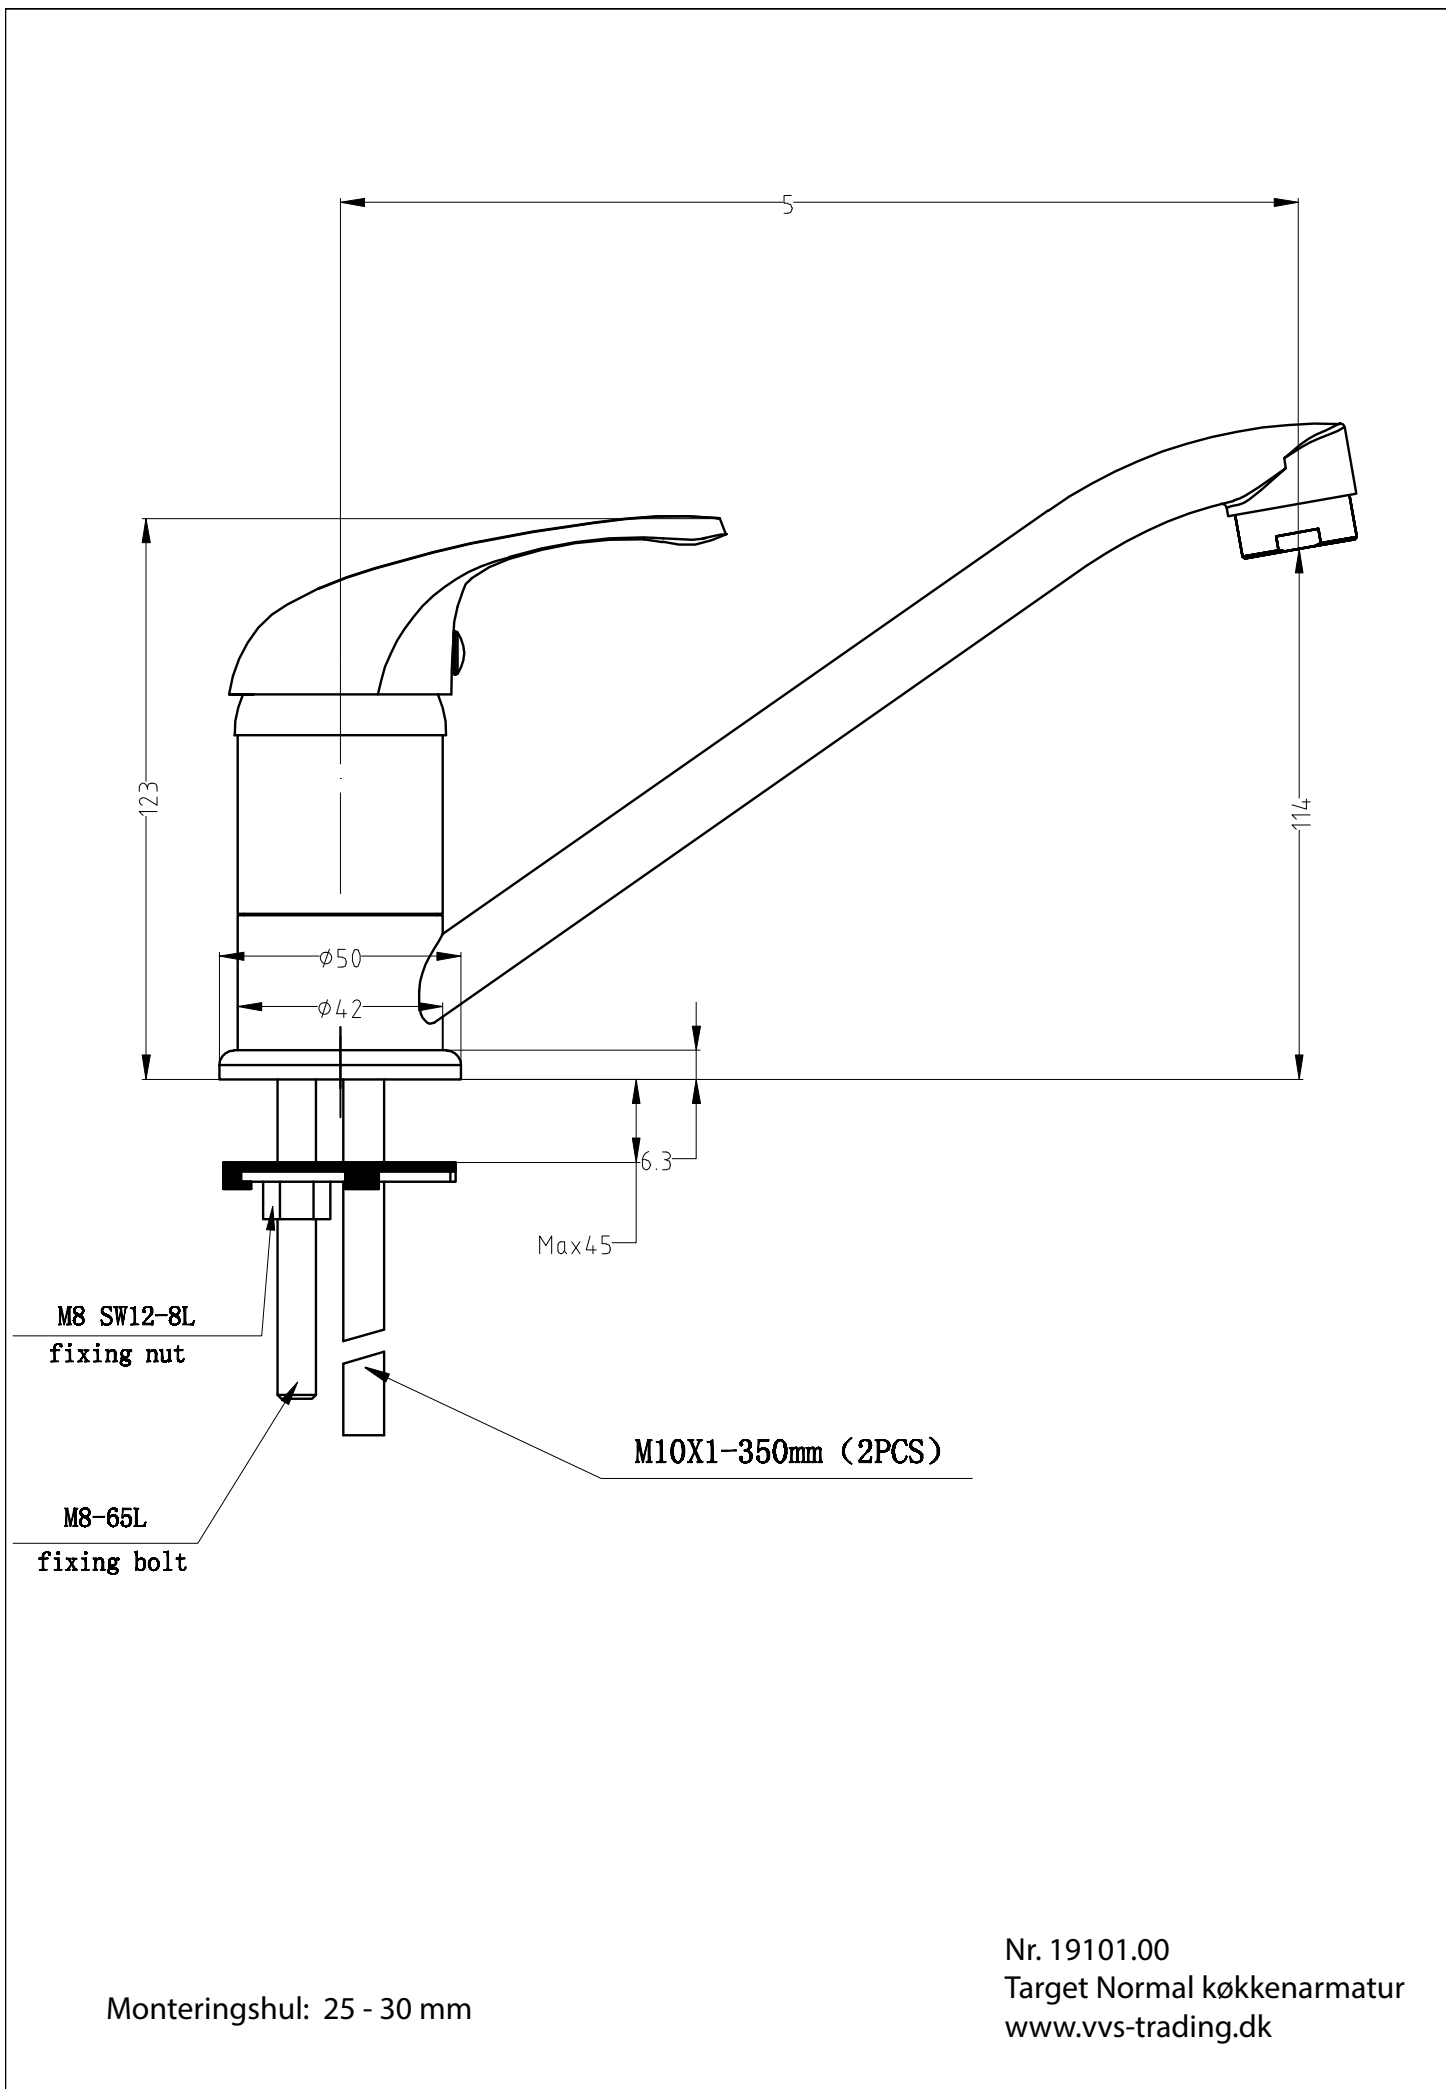

Ved vurdering af, om armaturet ved det aktuelle vandtryk kan give en tilfredsstillende vandstrøm, henvises til DS 439.

- Betjening: 1 greb for vandstrøm og blanding af koldt og varmt vand  
Montering: På bordplade. Tilgang nedefra gennem 10 mm kobberør  
Udløb: Svingbar udløbstud med luftindblander  
Støjniveau:  $L_{ap} = 25$  dB(A) (ved tryktab 300 kPa)  
(Støjniveau i dB(A)) og vandstrøm i afhængighed af tryktabet over armaturet  
Støjgruppe: Gruppe 2  
Forudsat vandstrøm:  $q^f = 0,2$  l/s  
Trykgruppe: Gruppe 300 kPa (Tryktabet over armaturet ved den forudsatte vandstrøm er mellem 150 og 300 kPa)  
(1 kPa = 0,01 bar = 0,1 mVs)  
Vandstrøm: 15 liter/min v. 3 bar  
Materiale: Messing  
Regulering: Vandstrøm: keramisk indsats  
Indikator: Kold: blåt mærke. Varm: rødt mærke  
Test: DS/EN817

Godkendelse: 

Bemærkning: VVS-T trekant logo på bagsiden af armaturet.

Tilbehør: 2 stk. kobberør med gevind 10 x 350 mm.

Monteringshul: min. 25 – max. 36 mm

Garanti: 3 år mod dryp.

Monteringshul: 25 - 30 mm

Nr. 19101.00  
Target Normal køkkenarmatur  
[www.vvs-trading.dk](http://www.vvs-trading.dk)