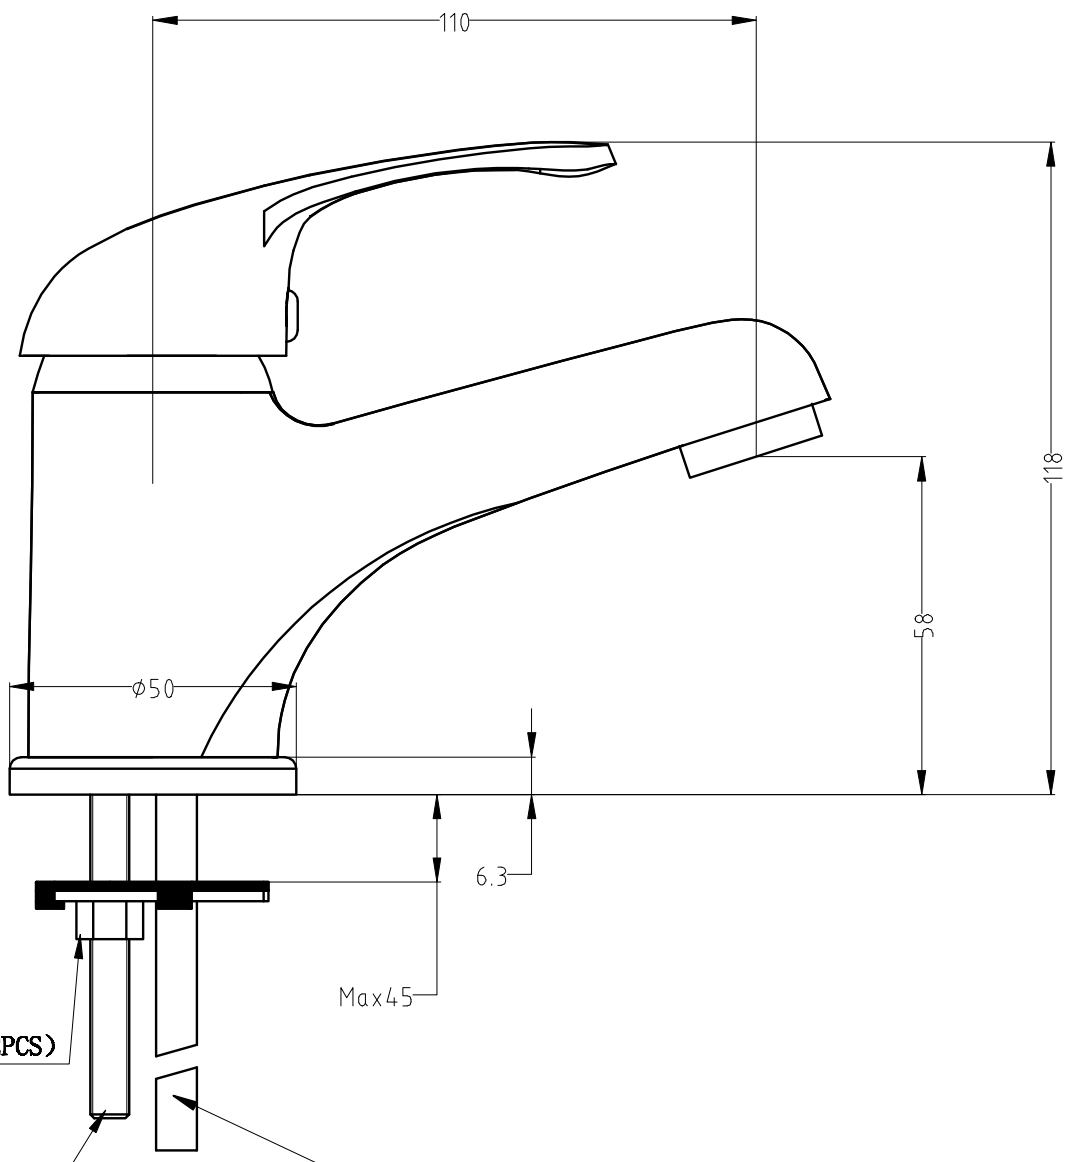

Ved vurdering af, om armaturet ved det aktuelle vandtryk kan give en tilfredsstillende vandstrøm, henvises til DS 439.

Betjening: 1 greb for vandstrøm og blanding af koldt og varmt vand

Montering: På håndvask. Tilgang nedefra gennem 10 mm kobberør

Trykgruppe: Gruppe 50 kPa (Tryktabet over armaturet ved den forudsatte vandstrøm er højst 50 kPa)
(1 kPa = 0,01 bar = 0,1 mVs)

Vandstrøm: 14 liter/min v. 3 bar

Materiale: Messing

Regulering: Vandstrøm: keramisk indsats

Indikator: Kold: blå prik. Varm: rød prik

Test: DS/EN817

Godkendelse: 

Mærkning: VVS-T trekant logo på bagsiden af armaturet.

Tilbehør: 2 stk. kobberør med gevind 10 x 350 mm.

Monteringshul: min. 25 – max. 32 mm.

Garanti: Mod dryp 3 år.

M6 SW10-7L (2PCS)
fixing nut

M10X1-350mm (2PCS)

M6-65L (2PCS)
fixing bolt

Monteringshul: 25 - 32 mm

Nr. 19102.00
Target Normal håndvaskarmatur
www.vvs-trading.dk