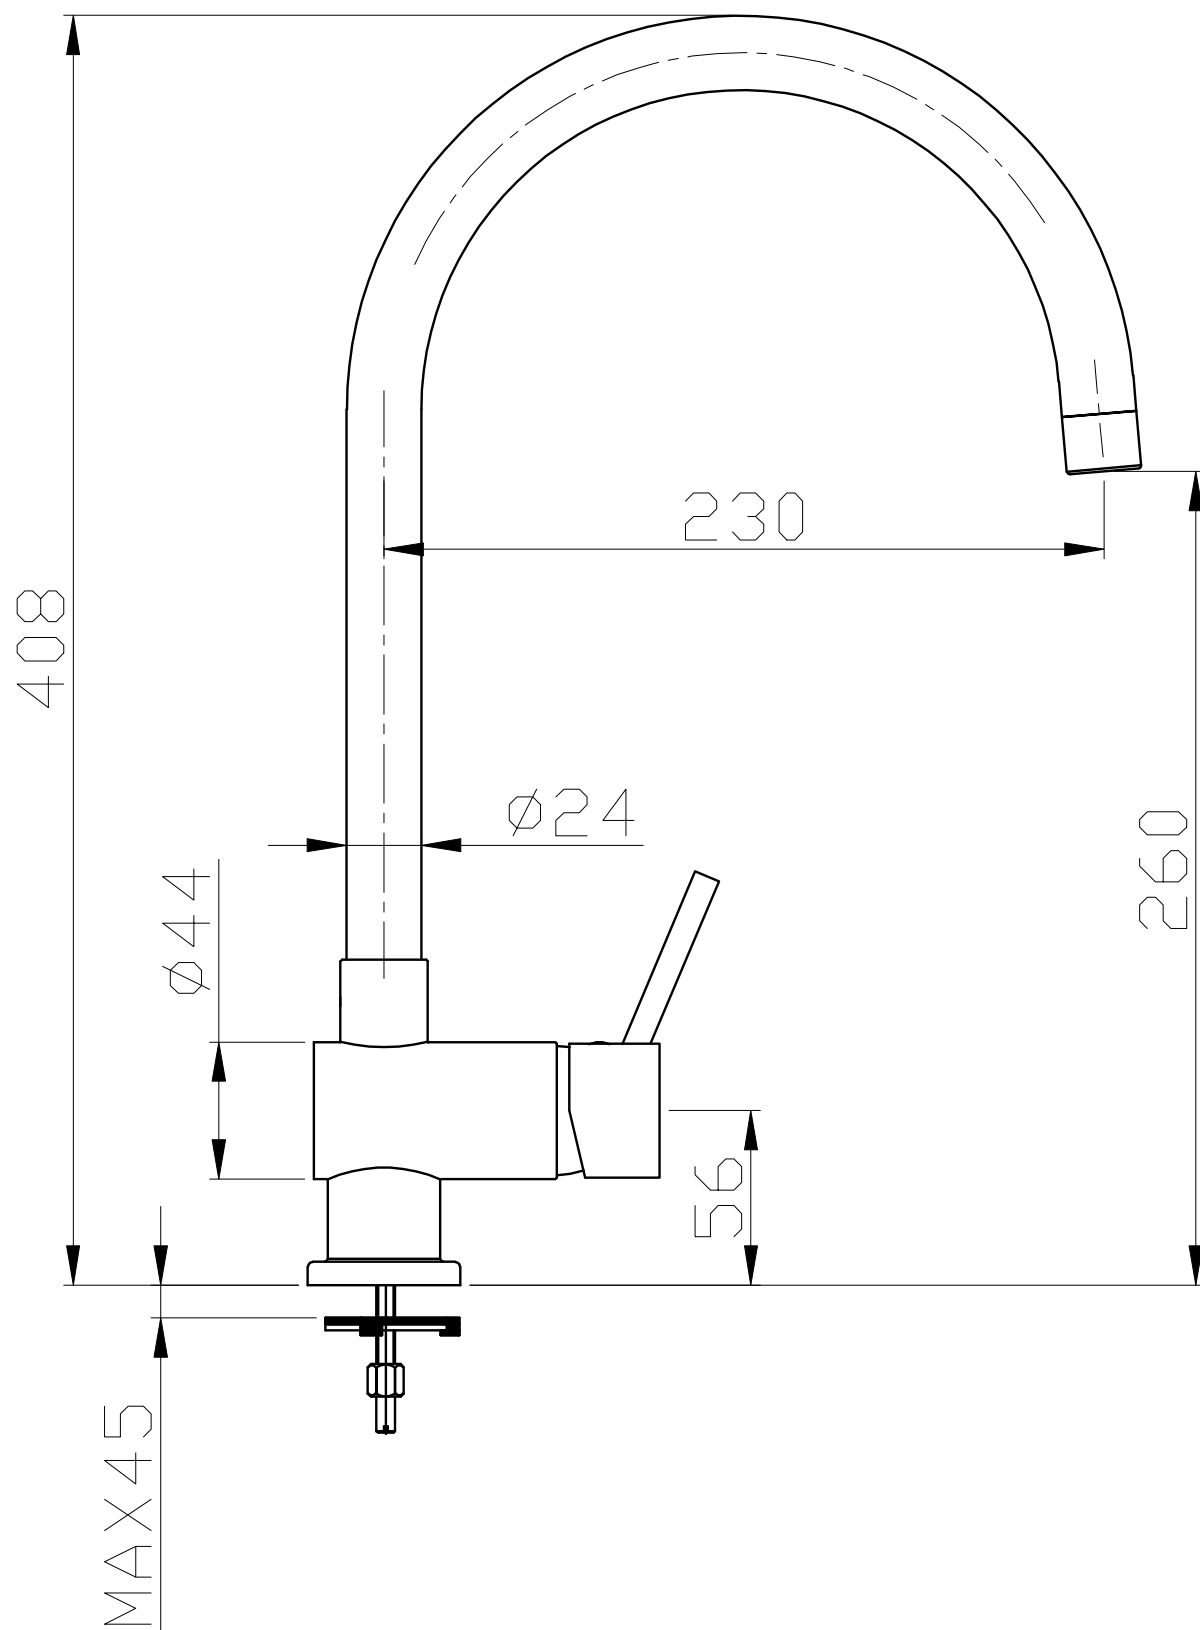

Ved vurdering af, om armaturet ved det aktuelle vandtryk kan give en tilfredsstillende vandstrøm, henvises til DS 439.

- Betjening: 1 greb for vandstrøm og blanding af koldt og varmt vand
Montering: På bordplade. Tilgang nedefra gennem 10 mm kobberør
Udløb: Svingbar udløbstud med luftindblænder
Støjniveau: $L_{ap} = 29$ dB(A) (ved tryktab 300 kPa)
(Støjniveau i dB(A)) og vandstrøm i afhængighed af tryktabet over armaturet
Støjgruppe: Gruppe 2
Forudsat vandstrøm: $q_f = 0,2$ l/s
Trykgruppe: Gruppe 300 kPa (Tryktabet over armaturet ved den forudsatte vandstrøm er mellem 150 og 300 kPa)
(1 kPa = 0,01 bar = 0,1 mVs)
Vandstrøm: 13,7 liter/min v. 3 bar
Materiale: Messing
Regulering: Vandstrøm: keramisk indsats
Indikator: Kold: blå mærke. Varm: rødt mærke
Test: DS/EN817

Godkendelse:  GODKENDT
TIL DRILLEKVVAND

Bemærkning: VVS-T trekant logo på bagsiden af armaturet.

Tilbehør: 2 stk. kobberør med gevind 10 x 350 mm.

Monteringshul: min. 25 – max. 36 mm

Garanti: 3 år mod dryp.

Monteringshul: 25 - 36 mm

Nr. 19103.00
Target Art køkkenarmatur
www.vvs-trading.dk