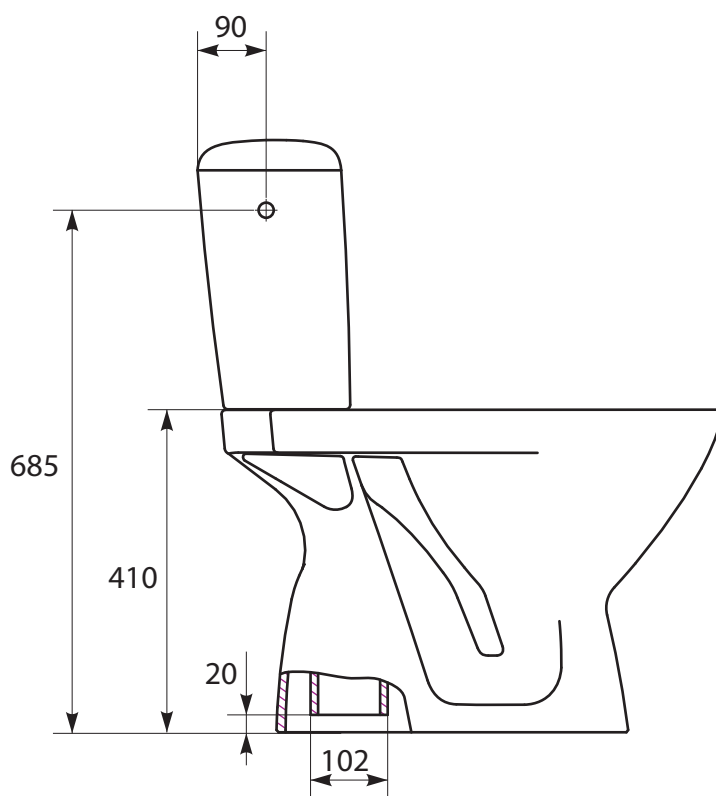

Nautic®

Nr. 6845000.
Nautic® 2 toilet 3/6 ltr
Vægt: 16,9 kg
Norm: PN EN 33