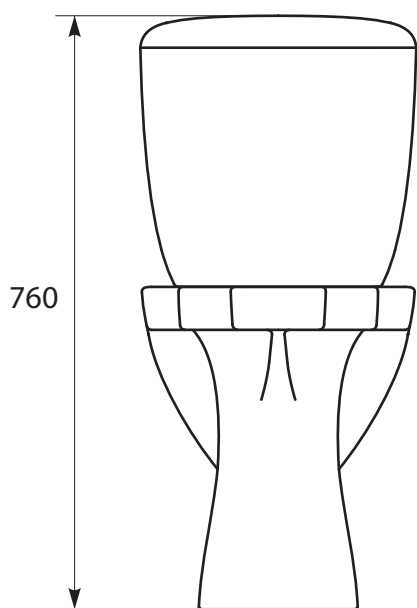

Nautic®

Nr. 6845000.
Nautic® 2 toilet 3/6 ltr
Vægt: 16,9 kg
Norm: PN EN 33