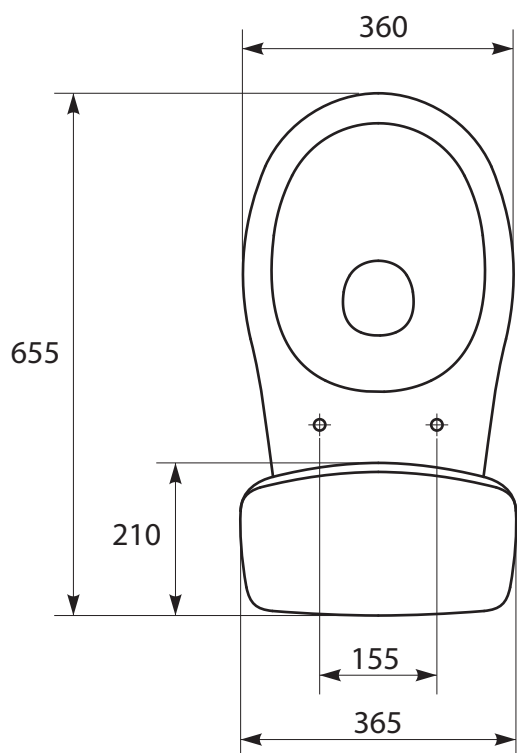

Nautic®

Nr. 6845000.
Nautic® 2 toilet 3/6 ltr
Vægt: 16,9 kg
Norm: PN EN 33