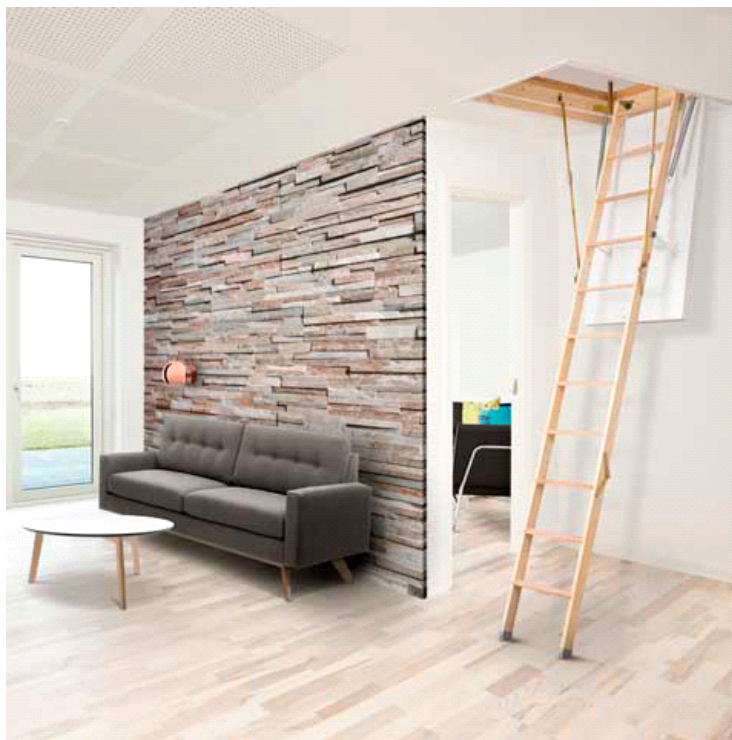

DOLLE CLICKFIX 56

PATENTERET CLICKFIX TRAPPE. 70X120 CM

ClickFix er markedets absolut mest unikke lofttrappeserie. Den patenterede ClickFix® teknologi giver en fantastisk isoleringsværdi samt nemmest og hurtigste montering på markedet.

Loftrappen vejer omkring 25% mindre end traditionelle loftrapper. Den er designet for nem click montering uden brug af værktøj, og kan monteres af kun én person. Isoleringen samt konstruktionen uden ramme i lemmen forhindrer varmetab, som dermed giver en god besparelse på varmeregningen, sammenlignet med traditionelle loftrapper.