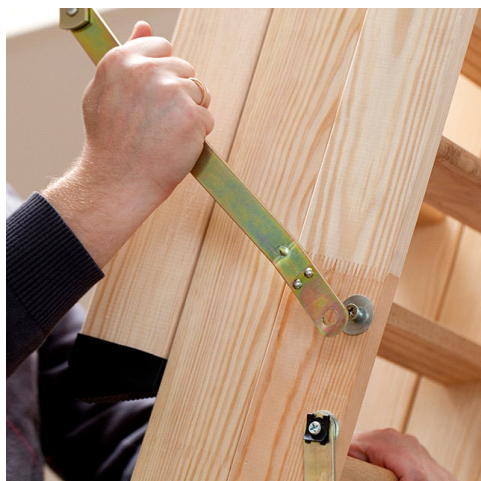

DOLLE CLICKFIX 56

PATENTERET CLICKFIX TRAPPE. 70X120 CM

ClickFix er markedets absolut mest unikke lofttrappeserie. Den patenterede ClickFix® teknologi giver en fantastisk isoleringsværdi samt nemmest og hurtigste montering på markedet.

Loftrappen vejer omkring 25% mindre end traditionelle loftrapper. Den er designet for nem click montering uden brug af værktøj, og kan monteres af kun én person. Isoleringen samt konstruktionen uden ramme i lemmen forhindrer varmetab, som dermed giver en god besparelse på varmeregningen, sammenlignet med traditionelle loftrapper.

ClickFIX 56 er isoleret med 50 mm polystyren. U-værdi: 0,65 W/m² C. Den lave u-værdi er særlig bemærkelsesværdig, da alle produkterne er testet som en bygningskomponent i lighed med døre og vinduer. Normalt er u-værdi angivelser opgivet som en beregnet center værdi for lemmen, hvilket er stærkt misvisende i forbindelse med energiberegninger.